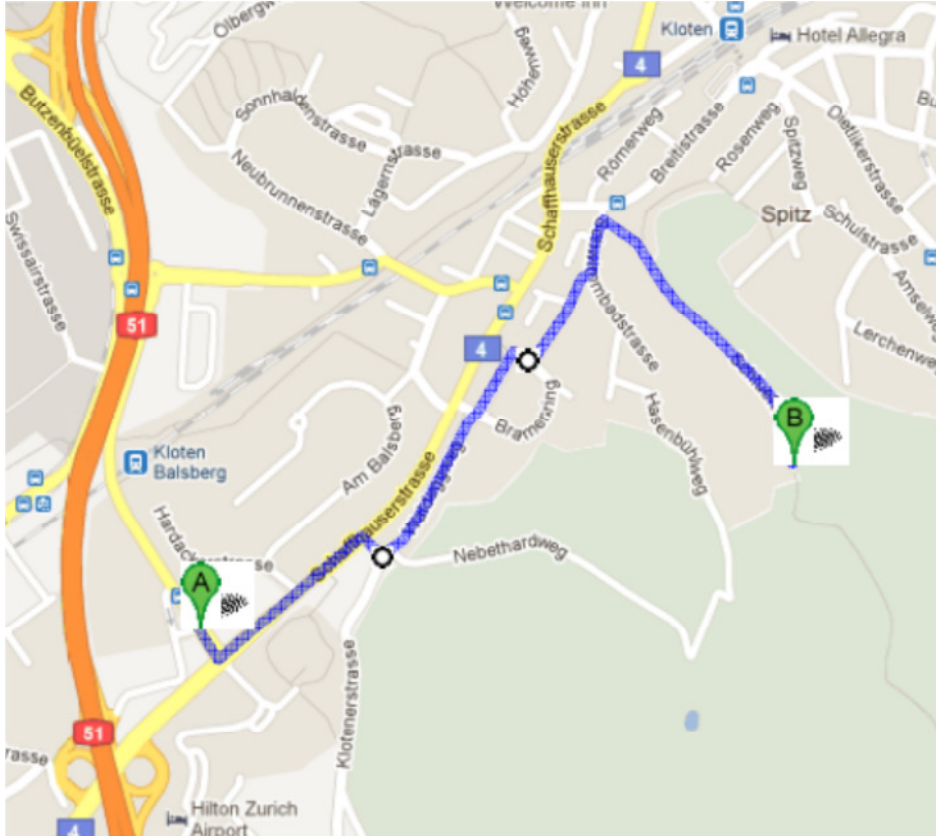

Programm:

17.30 Treffpunkt Schluefweghütte (Ostseite Kolping Arena), Apéro
18.00 – 19:15 Nachtessen: Vorspeise, Käsefondue, Dessert und Kaffee begleitet von einem kühlen Weissen.
19:30 Einnehmen der Sitze in der SWISS Arena
19:45 Match-Beginn
Ca. 22 Offizieller Schluss der Veranstaltung
Option: zum Feierabend-Drink in der Timeout Bar (Hinter Sektor M) treffen wir uns spontan.
Kosten: Ca. CHF 110.- -115.- pro Person (Match-Ticket, Fondue/Weisswein/Wasser/Kaffe)
Sie erhalten nach dem Anlass eine elektronische Rechnung.
Anreise: **Am besten mit S7 Bhf Kloten** oder Glattalbahn Bhf Balsberg
mit PW gemäss Einweisung Parkplatz Hardacker, vis à vis Balsberg-Gebäude

Fragen sowie Anmeldungen aus anderen Clubs via E-Mail oder Telefon:

thomas.peter@kloten.ch / 079 643 74 30

Mit rotarischen Grüßen,

Thomas Peter, Sekretär RC Winterthur Kyburg

Situationsplan

A = Parkplatz Hardacker (vis à vis Balsberg)
B = Waldhütte Schluefweg, Ostseite SWISS Arena