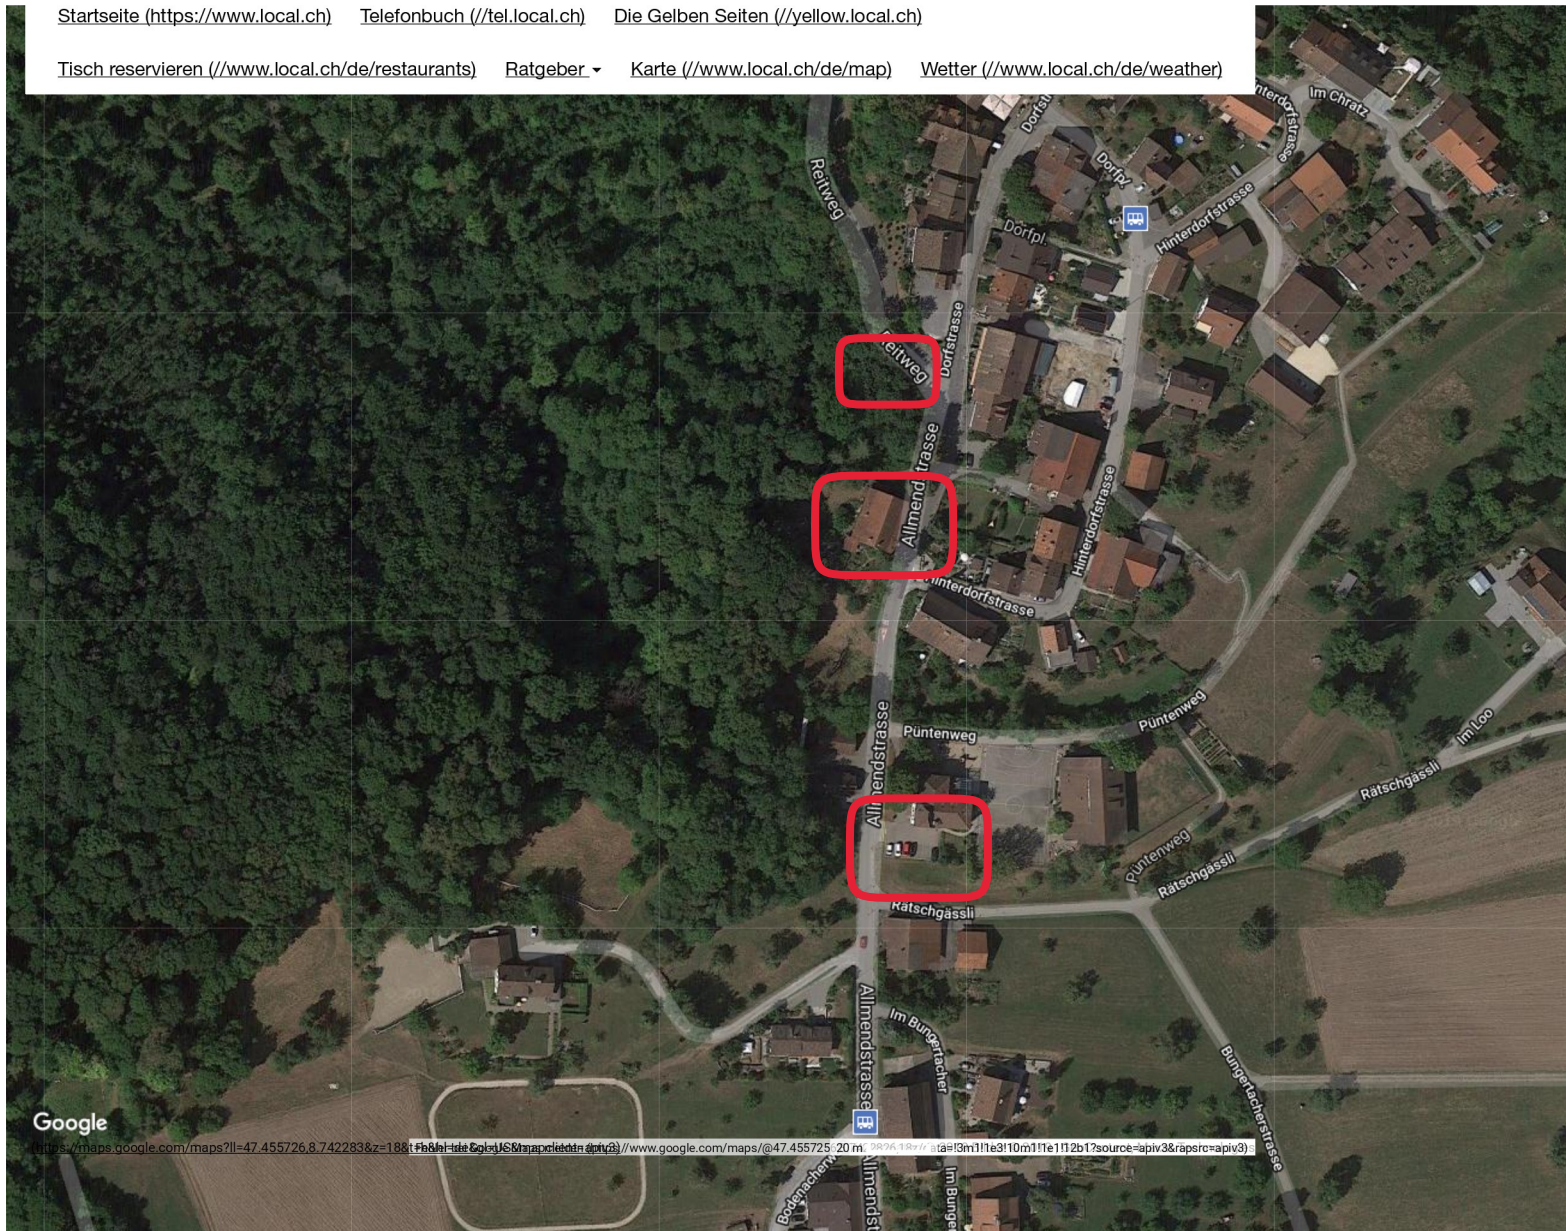

DE ▾

?locale=de&origin=https%3A%2F%2Fwww.local.ch%2Fde%2Fmap%2Fq%3Fbounds%3D47.42603420993245%252C8.556688124999997%252C47.43009932697877%252C8.573425312499987%26d%3D-16layers%3Dresults)

Startseite (<https://www.local.ch>) Telefonbuch (tel.local.ch) Die Gelben Seiten (yellow.local.ch)
Tisch reservieren (www.local.ch/de/restaurants) Ratgeber ▾ Karte (www.local.ch/de/map) Wetter (www.local.ch/de/weather)

Parkplatz ehem. Rest. Linde
in der Kurve Reitweg

Besammlung: Dorfstrasse 1
(bei Urs Kaufmann/Doris Kelp)

Parkplatz Schule

Zahlreiche Parkplätze eingangs Dorf